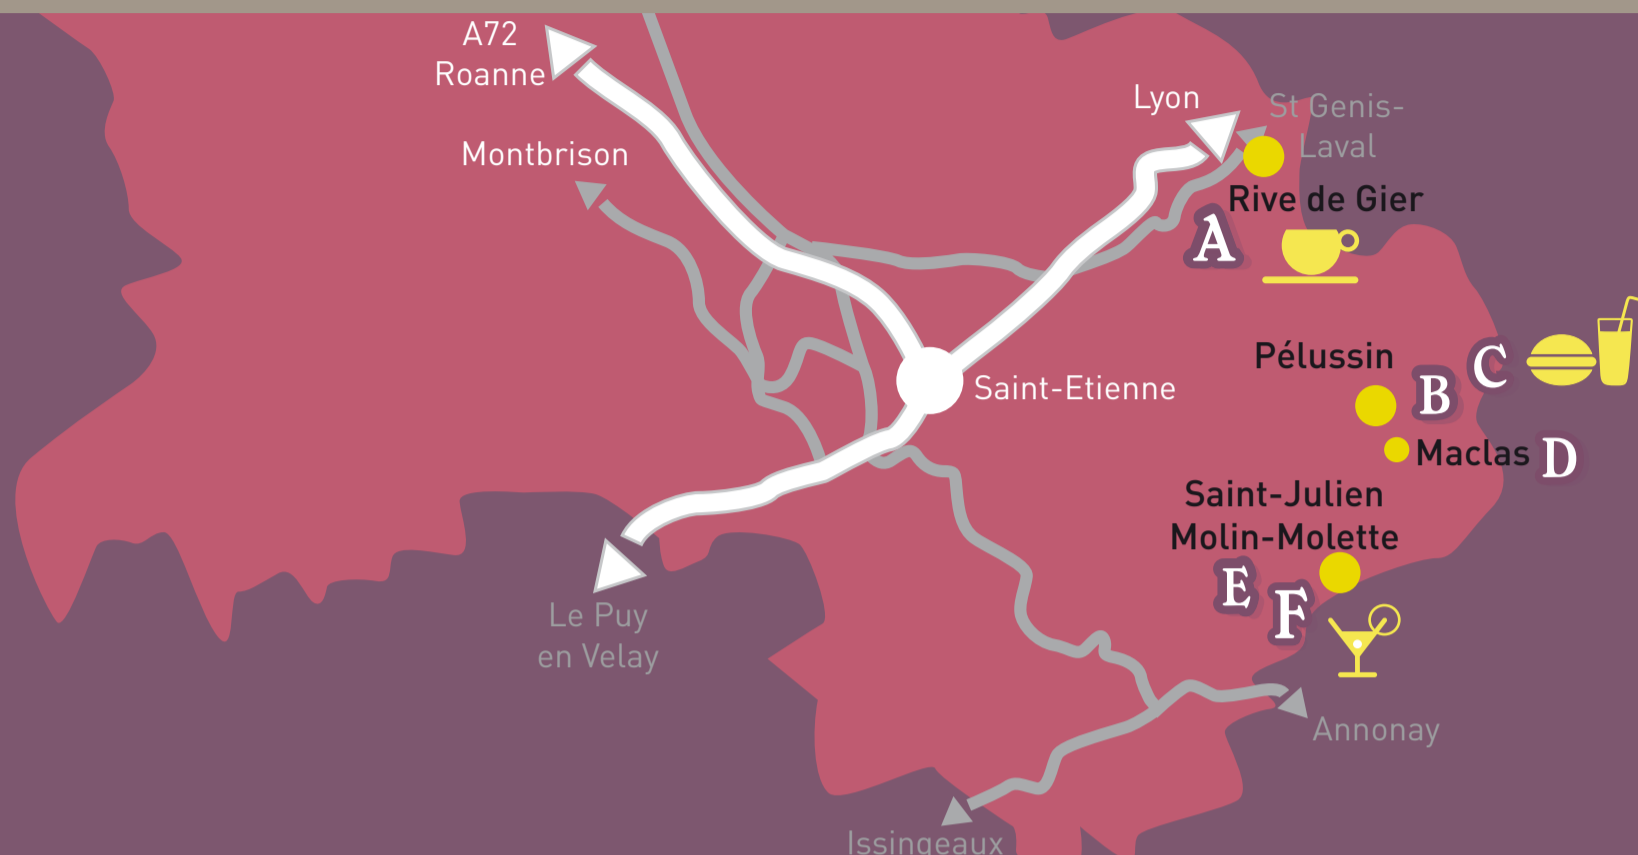

FEST'NEF

- Salle Louis Daquin
La Ricamarie
- Rencontrez aussi
CLEIL (25/11)

Etape F → 18h00-...

- Chez **BARNUM PALACE**
Rue de la Montat
Saint-Etienne
Se divertir autrement

**TOUT PUBLIC
ENTRÉE GRATUITE
SUR INSCRIPTION
OBLIGATOIRE**

INSCRIPTION

MIFE
de Saint Etienne
Tel : 04 77 49 73 70
9h00-12h30
13h30-17h00
du lundi
au vendredi

Circuit 3 : Du Gier au Pilat

Circuit ligérien d'initiatives solidaires Vendredi 27 Novembre et Samedi 28 Novembre 2009

Etape C → 12h30-14h

► Chez
L'EAU QUI BRUIT
Pélussin
Consommer autrement

Etape D → 14h15-15h15

► Chez
**GAEC LA FERME
AUX MILLES FRUITS**
Chorée, Maclas

Produire autrement

► Rencontrez aussi
Pilattitude (le 27/11)
SARL la ferme du Pilat