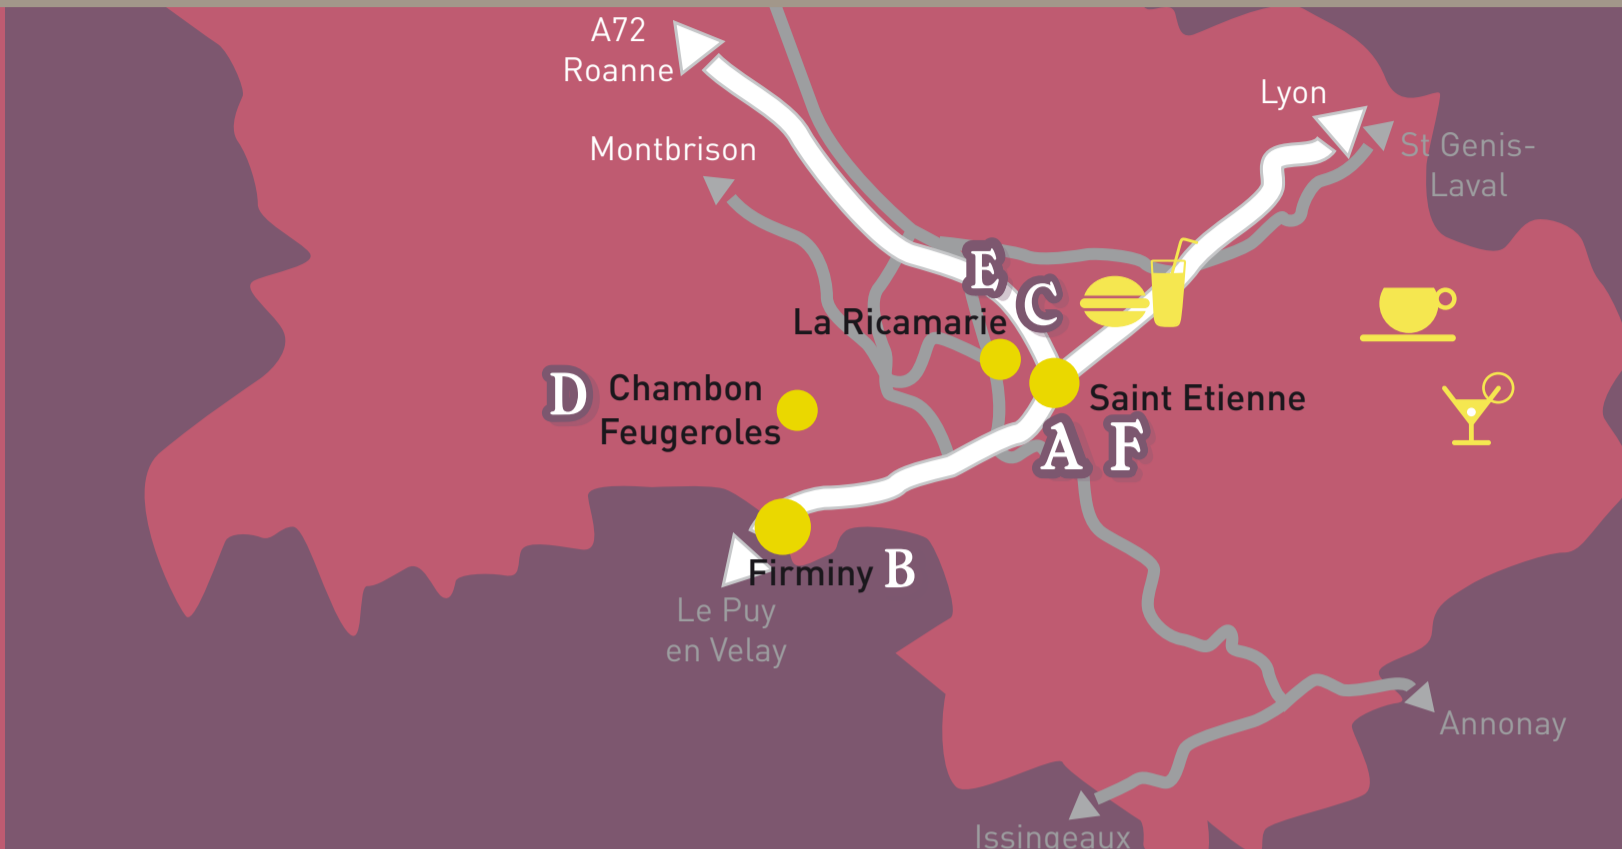

Circuit 2 : Vallée de l'Ondaine

Circuit ligérien d'initiatives solidaires Mercredi 25 Novembre et Samedi 28 Novembre 2009

Avec : **MIFE DE SAINT-ETIENNE** (Maison de l'Information sur la Formation et l'Emploi)

Sous le signe de la convivialité avec la Compagnie Impro Com et OCIVELLO

Etape A → 9h-10h

- Chez **REMUE MÉNINGES**
53 Rue désiré Claude
Saint-Etienne
*Se déplacer, se cultiver
autrement*
- Rencontrez aussi
Compagnie Impro Com
OCIVELLO
ICI

Etape B → 10h45-11h45

- Chez **TALENTS CROISÉS**
44 Rue de la tour de
Varan Firminy
Travailler autrement
- Rencontrez aussi
CABESTAN
L'Echo
Coop à dom

Etape C → 12h30-13h30

- Chez **ADAPEI
ETABLISSEMENT ET
SERVICES D'AIDE PAR
LE TRAVAIL**
Rue marcel Dassault
Chambon Feugerolles
Travailler autrement

Etape C → 12h30-14h

► Chez
L'EAU QUI BRUIT
Pélussin
Consommer autrement

Etape D → 14h15-15h15

► Chez
**GAEC LA FERME
AUX MILLES FRUITS**
Chorée, Maclas

Produire autrement

► Rencontrez aussi
Pilattitude (le 27/11)
SARL la ferme du Pilat